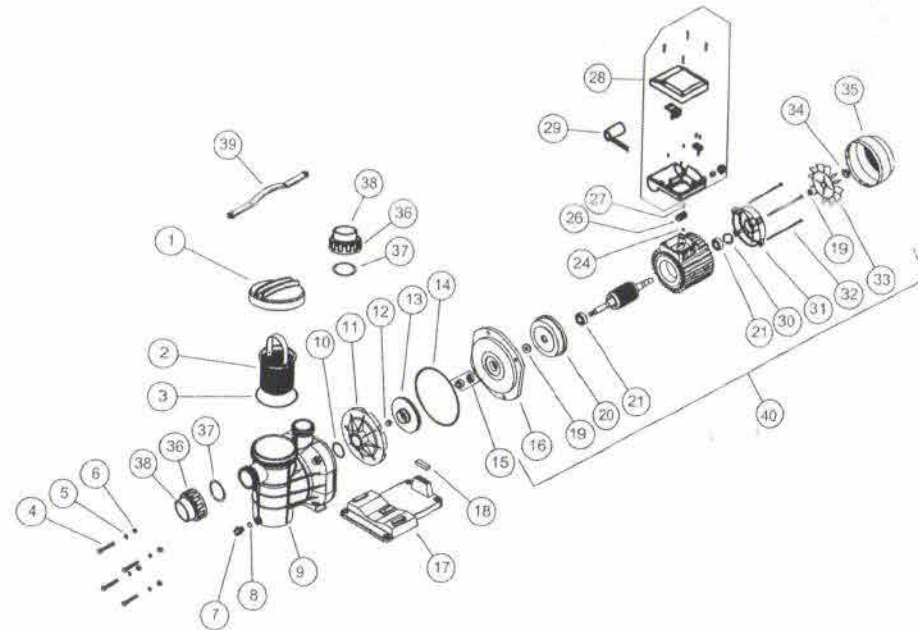

INDICATIONS ON THE MAXIMUM AIR NOISE EMITTED				
مؤشرات أقصى ضجيج للهواء				
67 dBA	73 dBA	78 dBA		
AM033M	AM050M	AM075M AM075T	AM100M AM100T	AM125M AM125T

N°		CODE
		الكود
1		HD006000
2		HD018000
3		HD021000
4	(4 Unit)	HD026055
5	(4 Unit)	HD031010
6	(4 Unit)	HD031055
7		HD036000
8		HD021100
9		HD041000
10		HD021035
11		HD046005
12		HD031075
13	0.33 CV	HD051005
13	0.50 CV	HD051010
13	0.75 CV	HD051015
13	1 CV	HD051025
13	1.5 CV	HD051035
14		HD021060
15		HD056005

N°		CODE
		الكود
16	0.33 / 0.50 CV	HD061000
16	0.75 / 1 / 1.5 CV	HD061005
17		HD066000
18	0.33 / 0.50 CV	HD071005
18	0.75 / 1 / 1.5 CV	HD071000
19	(2 Unit)	MT001000
20	0.33 / 0.50 CV	MT006025
20	0.75 / 1 / 1.5 CV	MT006050
21	(2 Unit)	MT026000
24		MT081030
26	1-PH	MT081035
26	3-PH	MT081045
27		MT076050
28	1-PH	MT088000
28	3-PH	MT088005
29	0.33 / 0.50 CV 1-PH	MT091000
29	0.75 / 1 / 1.5 CV 1-PH	MT091010
30		MT096000
31	0.33 / 0.50 CV	MT016025
31	0.75 / 1 / 1.5 CV	MT016040

N°		CODE
		الكود
32	0.33 / 0.50 CV (4 Unit)	MT101015
32	0.75 / 1 / 1.5 CV (4 Unit)	MT101040
33	0.33 / 0.50 CV	MT086040
33	0.75 / 1 / 1.5 CV	MT086045
34	0.33 / 0.50 CV	MT086050
34	0.75 / 1 / 1.5 CV	MT086051
35	0.33 / 0.50 CV	MT086055
35	0.75 / 1 / 1.5 CV	MT086060
36	(2 Unit)	HD076010
37	(2 Unit)	HD021115
38	(2 Unit)	HD076005
39		HD076000
40	0.33 CV 1-PH	MT999000
40	0.50 CV 1-PH	MT999005
40	0.75 CV 1-PH	MT999010
40	0.75 CV 3-PH	MT999015
40	1 CV 1-PH	MT999020
40	1 CV 3-PH	MT999025
40	1.5 CV 1-PH	MT999030
40	1.5 CV 3-PH	MT999035