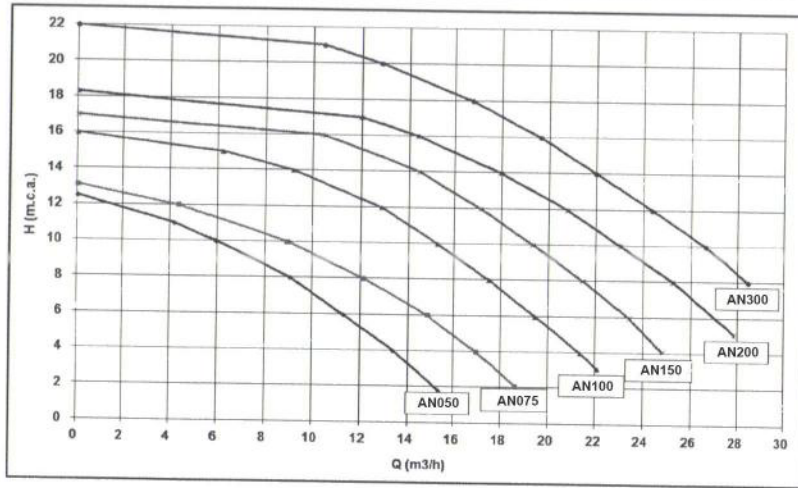

INDICATIONS ON THE MAXIMUM AIR NOISE EMITTED

مؤشرات أقصى ضجيج للهواء

67 dBA		73 dBA		78 dBA	
AN050M AN050T	AN075M AN075T	AN100M AN100T	AN150M AN150T	AN200M AN200T	AN300M AN300T

N°	CODE
	الكود
1	HD076000
2	HD006020
3	HD021020
4	HD018020
5 (2 Unit)	HD036000
6 (2 Unit)	HD021100
7	HD041050
8	HD086000
8	HD086020
9	HD071005
9	HD071000
10	HD021040
11	HD046010
12	HD051155
12	HD051185
12	HD051175
12	HD051185
12	HD051195
12	HD051205
13	HD021088
14	HD056005
15	HD061010
15	HD061015
16 (4 Unit)	HD031010
17 (4 Unit)	HD026205
18	HD026065
18	HD026025
19	HD031040
19	HD031055
20	MT001000