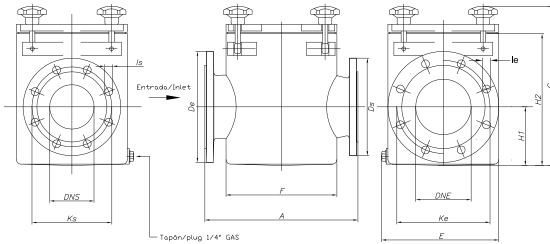

Atecpool Prefilters Specifications

- Prefilter housing and cover: Cast Iron or Bronze
- Basket: Stainless Steel AISI 304
- Working pressure: 2 bar
- Working temp: 60°C Max

Dimensions for AF65/65 to AF100/100 model

For AF150/125 to AF150/150 model

For AF125/100 to AF125/125 model

For AF200/150 to AF200/200 model

Code	Dimensions																			
	A	E	F	G	H1	H2	DNE	Ke	De	le	Bolts	DNE	Ks	Ds	ls	Bolts	Thumb nut	Lts.	GG25 kg	Br kg
AF65-65	300	275	210	320	120	260	65	145	185	19	4	65	145	185	19	4	3	11	19,5	22
AF80-2B	300	275	210	320	120	260	80	160	200	19	8	70	125	152	14	4	3	11	20,5	23
AF80-80	300	275	210	320	120	260	80	160	200	19	8	80	160	200	19	8	3	11	20,5	23
AF100-65	300	275	210	320	120	260	100	180	220	19	8	65	145	185	19	8	3	11	20,5	23
AF100-80	300	275	210	320	120	260	100	180	220	19	8	80	160	200	19	8	3	11	21	23
AF100-100	300	275	210	320	120	260	100	180	220	19	8	100	180	220	19	8	3	11	21,5	24
AF125-100	345	265	250	370	132	295	125	210	250	19	8	100	180	220	19	8	4	13	35	39
AF125-125	345	265	250	370	132	295	125	210	250	19	8	125	210	250	19	8	4	13	36	41

Code	Dimensions																			
	A	E	F	G	H2	HE	DNE	Ke	De	le	Bolts	HS	DNS	Ks	Ds	ls	Bolts	Lts.	GG25 kg	Br kg
AF150/125	445	347	330	610	550	430	150	240	287	23	8	240	125	210	250	19	8	42	76	86
AF150/150	445	347	330	610	550	430	150	240	287	23	8	240	150	240	287	23	8	42	77	87
AF200/150	528	426	410	698	640	490	200	295	340	23	8	250	150	240	287	23	8	84	96	109
AF200/200	528	426	410	698	640	490	200	295	340	23	8	250	200	295	340	23	8	84	98	111