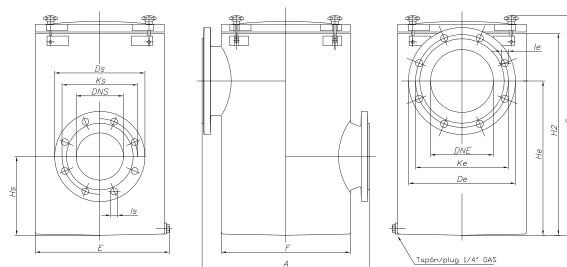

Atecpool Prefilters Specifications

- Prefilter housing and cover: Cast Iron or Bronze
- Basket: Stainless Steel AISI 304
- Working pressure: 2 bar
- Working temp: 60°C Max

Dimensions for AF65/65 to AF100/100 model

For AF150/125 to AF150/150 model

For AF125/100 to AF125/125 model

For AF200/150 to AF200/200 model

Code	Dimensions																			
	A	E	F	G	H1	H2	DNE	Ke	De	le	Bolts	DNE	Ks	Ds	ls	Bolts	Thumb nut	Lts.	GG25 kg	Br kg
AF65-65	300	275	210	320	120	260	65	145	185	19	4	65	145	185	19	4	3	11	19,5	22
AF80-2B	300	275	210	320	120	260	80	160	200	19	8	70	125	152	14	4	3	11	20,5	23
AF80-80	300	275	210	320	120	260	80	160	200	19	8	80	160	200	19	8	3	11	20,5	23
AF100-65	300	275	210	320	120	260	100	180	220	19	8	65	145	185	19	8	3	11	20,5	23
AF100-80	300	275	210	320	120	260	100	180	220	19	8	80	160	200	19	8	3	11	21	23
AF100-100	300	275	210	320	120	260	100	180	220	19	8	100	180	220	19	8	3	11	21,5	24
AF125-100	345	265	250	370	132	295	125	210	250	19	8	100	180	220	19	8	4	13	35	39
AF125-125	345	265	250	370	132	295	125	210	250	19	8	125	210	250	19	8	4	13	36	41

Code	Dimensions																			
	A	E	F	G	H2	HE	DNE	Ke	De	le	Bolts	HS	DNS	Ks	Ds	ls	Bolts	Lts.	GG25 kg	Br kg
AF150/125	445	347	330	610	550	430	150	240	287	23	8	240	125	210	250	19	8	42	76	86
AF150/150	445	347	330	610	550	430	150	240	287	23	8	240	150	240	287	23	8	42	77	87
AF200/150	528	426	410	698	640	490	200	295	340	23	8	250	150	240	287	23	8	84	96	109
AF200/200	528	426	410	698	640	490	200	295	340	23	8	250	200	295	340	23	8	84	98	111