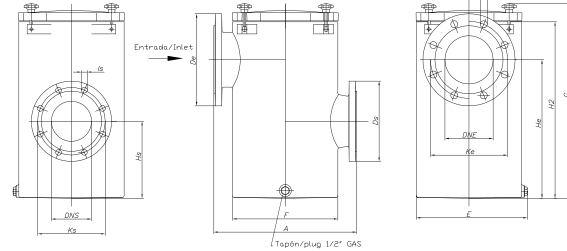

Atecpool Prefilters Specifications

- Prefilter housing and cover: Cast Iron or Bronze
- Basket: Stainless Steel AISI 304
- Working pressure: 2 bar
- Working temp: 60°C Max

Dimensions for AF65/65 to AF100/100 model

For AF150/125 to AF150/150 model

For AF125/100 to AF125/125 model

For AF200/150 to AF200/200 model

Code	Dimensions																			
	A	E	F	G	H1	H2	DNE	Ke	De	le	Bolts	DNE	Ks	Ds	ls	Bolts	Thumb nut	Lts.	GG25 kg	Br kg
AF65-65	300	275	210	320	120	260	65	145	185	19	4	65	145	185	19	4	3	11	19,5	22
AF80-2B	300	275	210	320	120	260	80	160	200	19	8	70	125	152	14	4	3	11	20,5	23
AF80-80	300	275	210	320	120	260	80	160	200	19	8	80	160	200	19	8	3	11	20,5	23
AF100-65	300	275	210	320	120	260	100	180	220	19	8	65	145	185	19	8	3	11	20,5	23
AF100-80	300	275	210	320	120	260	100	180	220	19	8	80	160	200	19	8	3	11	21	23
AF100-100	300	275	210	320	120	260	100	180	220	19	8	100	180	220	19	8	3	11	21,5	24
AF125-100	345	265	250	370	132	295	125	210	250	19	8	100	180	220	19	8	4	13	35	39
AF125-125	345	265	250	370	132	295	125	210	250	19	8	125	210	250	19	8	4	13	36	41

Code	Dimensions																			
	A	E	F	G	H2	HE	DNE	Ke	De	le	Bolts	HS	DNS	Ks	Ds	ls	Bolts	Lts.	GG25 kg	Br kg
AF150/125	445	347	330	610	550	430	150	240	287	23	8	240	125	210	250	19	8	42	76	86
AF150/150	445	347	330	610	550	430	150	240	287	23	8	240	150	240	287	23	8	42	77	87
AF200/150	528	426	410	698	640	490	200	295	340	23	8	250	150	240	287	23	8	84	96	109
AF200/200	528	426	410	698	640	490	200	295	340	23	8	250	200	295	340	23	8	84	98	111