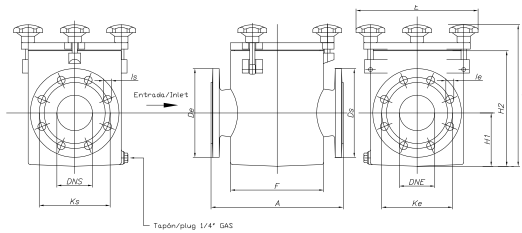

Atecpool Prefilters

Cast Iron Series

Atecpool Prefilters Cast Iron

Cast iron and bronze prefilterers for suspended solids filtration. Placed at the pump's inlet, it prevent impeller blocking. The cover fixing allows an easy access to the prefilterer basket for maintenance.

Atecpool Prefilters Specifications

- Prefilter housing and cover: Cast Iron or Bronze
- Basket: Stainless Steel AISI 304
- Working pressure: 2 bar
- Working temp: 60°C Max

Dimensions for AF65/65 to AF100/100 model

For AF150/125 to AF150/150 model

For AF125/100 to AF125/125 model

For AF200/150 to AF200/200 model

Code	Dimensions																			
	A	E	F	G	H1	H2	DNE	Ke	De	le	Bolts	DNE	Ks	Ds	ls	Bolts	Thumb nut	Lts.	GG25 kg	Br kg
AF65-65	300	275	210	320	120	260	65	145	185	19	4	65	145	185	19	4	3	11	19,5	22
AF80-2B	300	275	210	320	120	260	80	160	200	19	8	70	125	152	14	4	3	11	20,5	23
AF80-80	300	275	210	320	120	260	80	160	200	19	8	80	160	200	19	8	3	11	20,5	23
AF100-65	300	275	210	320	120	260	100	180	220	19	8	65	145	185	19	8	3	11	20,5	23
AF100-80	300	275	210	320	120	260	100	180	220	19	8	80	160	200	19	8	3	11	21	23
AF100-100	300	275	210	320	120	260	100	180	220	19	8	100	180	220	19	8	3	11	21,5	24
AF125-100	345	265	250	370	132	295	125	210	250	19	8	100	180	220	19	8	4	13	35	39
AF125-125	345	265	250	370	132	295	125	210	250	19	8	125	210	250	19	8	4	13	36	41

Code	Dimensions																			
	A	E	F	G	H2	HE	DNE	Ke	De	le	Bolts	HS	DNS	Ks	Ds	ls	Bolts	Lts.	GG25 kg	Br kg
AF150/125	445	347	330	610	550	430	150	240	287	23	8	240	125	210	250	19	8	42	76	86
AF150/150	445	347	330	610	550	430	150	240	287	23	8	240	150	240	287	23	8	42	77	87
AF200/150	528	426	410	698	640	490	200	295	340	23	8	250	150	240	287	23	8	84	96	109
AF200/200	528	426	410	698	640	490	200	295	340	23	8	250	200	295	340	23	8	84	98	111