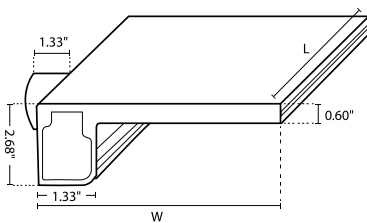

Classic Waterfall

Specifications

- Construction in heavy-duty PVC.
- Selected lip sizes can be radius curve cut.
- Available in clear, gray & tan color options on request.
- Both rear & bottom inlet options available.
- Various size options, up to 5 ft. length.

Color	Description	Result at 1 Meter Height	Width	Length
Rear Inlet	Bottom Inlet	GPM / Projection	(inches)	(inches)
4600-1201	4601-1201	12 gpm / 14"	3.15"	12.36"
4600-1206	4601-1206		8.07"	
4600-1209	4601-1209		11.07"	
4600-1212	4601-1212		14.07"	
4600-1801	4601-1801	18 gpm / 12"	3.15"	18.23"
4600-1806	4601-1806		8.07"	
4600-1809	4601-1809		11.07"	
4600-1812	4601-1812		14.07"	
4600-2401	4601-2401	24 gpm / 13"	3.15"	24.13"
4600-2406	4601-2406		8.07"	
4600-2409	4601-2409		11.07"	
4600-2412	4601-2412		14.07"	
4600-3601	4601-3601	36 gpm / 13"	3.15"	35.67"
4600-3606	4601-3606		8.07"	
4600-3609	4601-3609		11.07"	
4600-3612	4601-3612		14.07"	
4600-4801	4601-4801	48 gpm / 17"	3.15"	47.36"
4600-4806	4601-4806		8.07"	
4600-4809	4601-4809		11.07"	
4600-4812	4601-4812		14.07"	
4600-6001	-	60 gpm / 18"	3.15"	59.88"
4600-6006	-		8.07"	
4600-6009	-		11.07"	
4600-6012	-		14.07"	