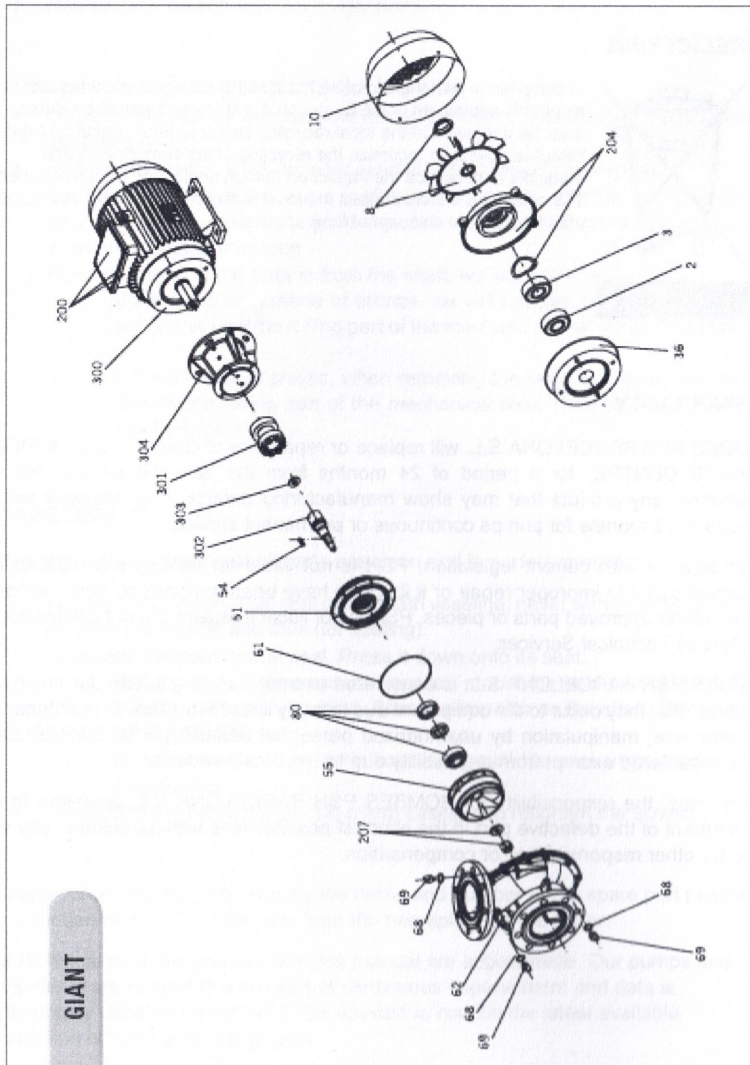

Componentes/Components

GIANT

Componentes/Components

COMPONENTES	SPARE PARTS
2 Rodamiento (delantero)	2 Bearing (front)
3 Rodamiento (trasero)	3 Bearing (back)
8 Ventilador	8 Fan
10 Coraza	10 Fan cover
36 Tapa motor delantera	36 Front motor cover
51 Soporte	51 Support
54 Chaveta	54 Key
55 Turbina	55 Impeller
61 Junta cuerpo bomba	61 Pump housing gasket
62 Cuerpo bomba	62 Pump housing
68 Junta tapón desagüe	68 Drain plug gasket
69 Tapón desagüe	69 Drain plug
80 Sello mecánico	80 Mechanical seal
200 Caja conexiones trifásica	200 Connection box 3 phase
204 Tapa motor trasera	204 Back motor cover
207 Tuerca y junta turbina	207 Impeller nut & gasket
300 Motor completo	300 Motor
301 Buje motor	301 Motor hub
302 Eje mecha	302 Shaft adapter
303 Arandela eje	303 Shaft washer
304 Brida cuello	304 Connection flange