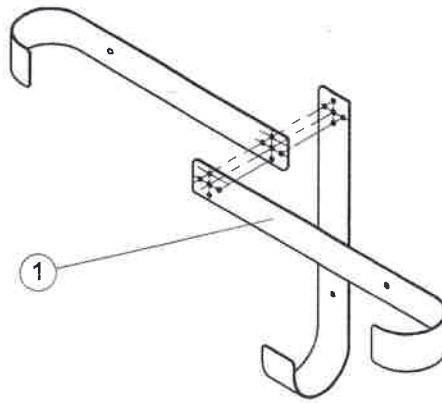

ITEM CODE: 00194010-1

LISTA DE COMPONENTES / LIST OF COMPONENT PARTS

POS ITEM	CANT QTY	DENOMINACIÓN / DESCRIPTION
1	1	Soporte / Support
2	4	Tornillo DIN-7981 Ø4,2x38 / Screw
3	4	Taco Ø6 / Anchor plug