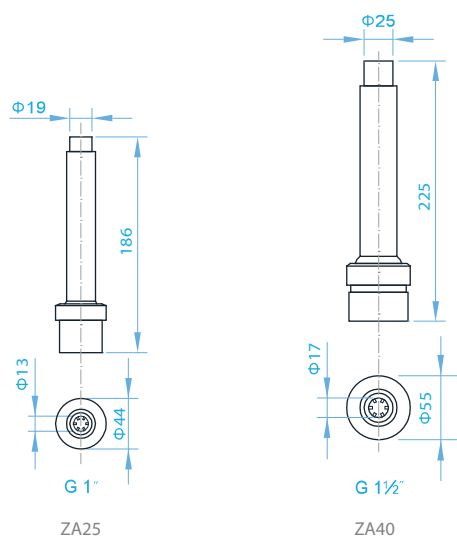

Rainbow Fountain Annular Nozzles

Annular Nozzle

ZA25

Annular Nozzles Specifications

- Stainless steel
- Easy to clean
- Water level independent

Code	BSP. connection	Flow/Head	SPRAY HEIGHT (m)										
			0,5	0,75	1	1,50	2	2,5	3	4	5	6	7
ZA25	1"	LPM	24	27	31	41	46	55	58	70	95		
		Head in mtr	1	1,2	1,5	2,1	2,8	3,8	4,1	6,5	10		
ZA40	1 1/2"	LPM	50	60	70	85	96	108	115	125	140	160	200
		Head in mtr	1,8	2	2,2	2,8	4	5	6	7	8	9	12

Dimensions

ZA25

ZA40